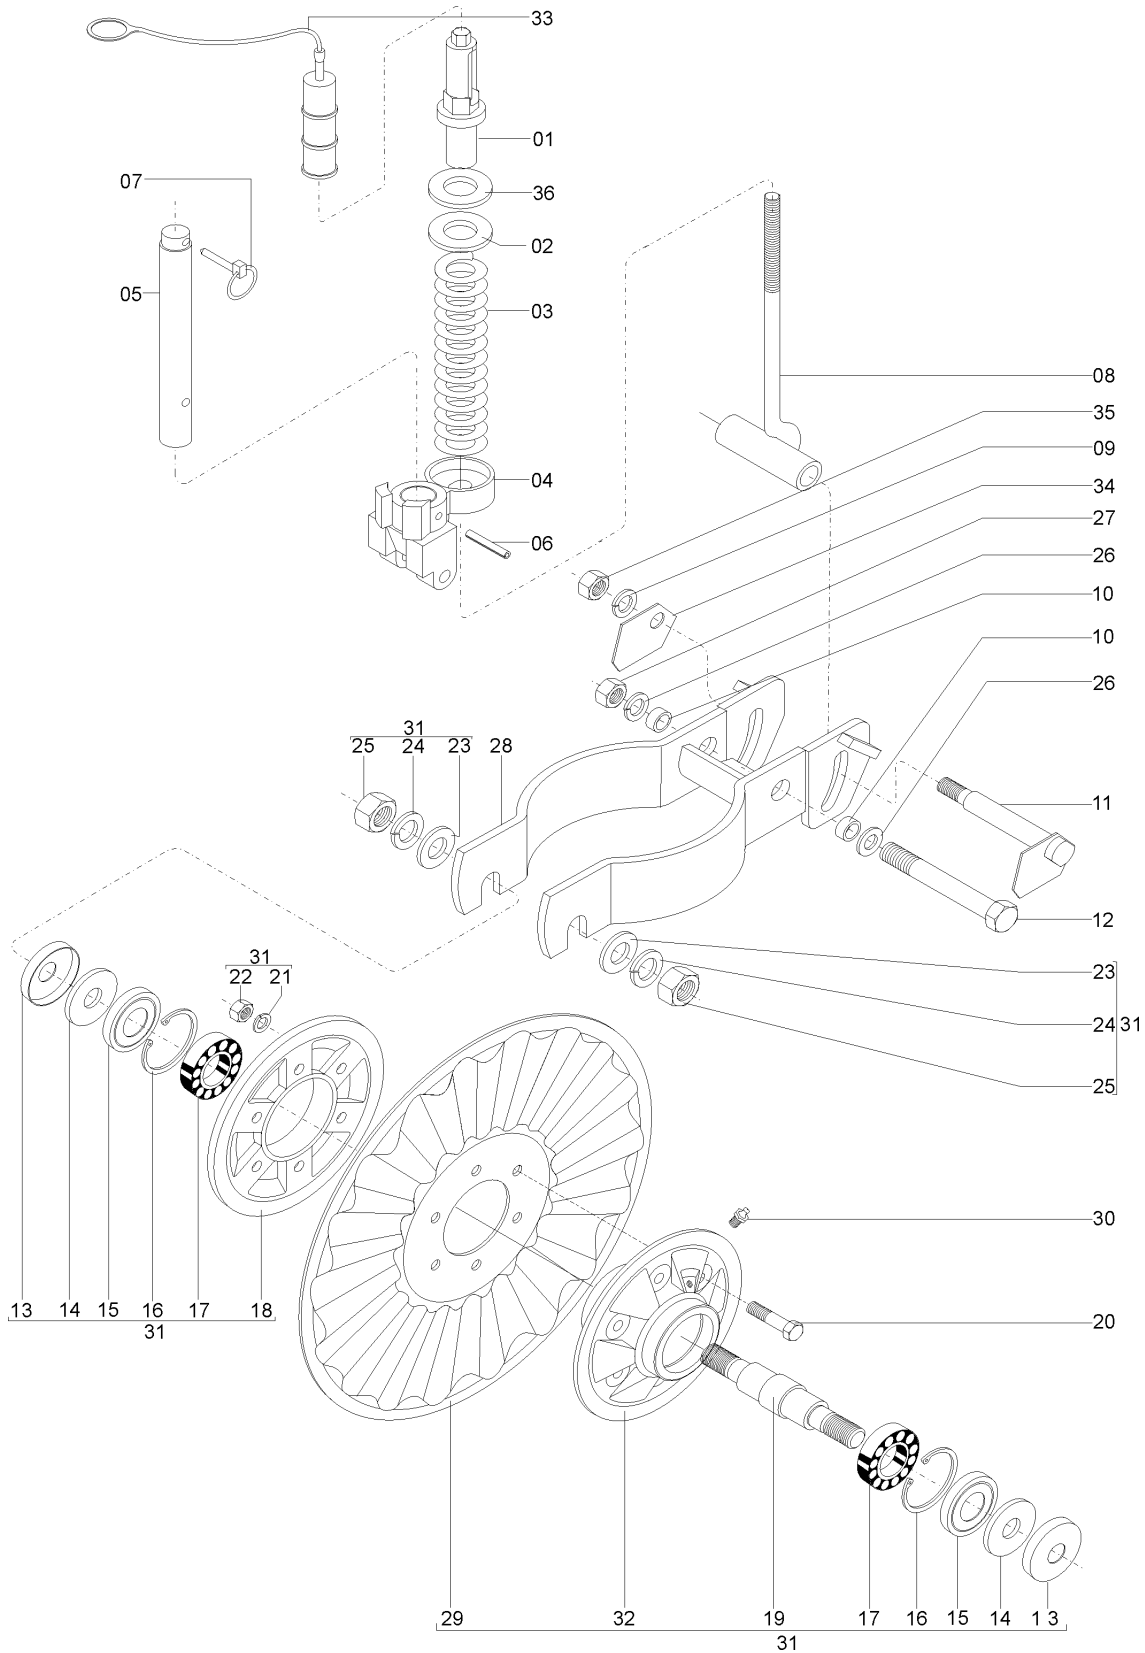

PSM 102/103

36168405 - C.J. DISCO DE CORTE 17" CORRUGADO (OPCIONAL)

Catálogo de Peças

PSM 102/103

36168405 - CJ. DISCO DE CORTE 17" CORRUGADO
(OPCIONAL)

REF.	CÓDIGO	DENOMINAÇÃO	QT./LINHA
01	28150016	ENCOSTO DA MOLA	1
02	28160005	ARRUELA LISA	3
03	28150006	MOLA	1
04	28150012	MANCAL GIRATÓRIO	1
05	28150014	EIXO GIRATÓRIO	1
06	92011060	PINO ELÁSTICO 10 X 60	1
07	92032449	PINO TRAVA 7/16" X 2"	1
08	60050600	CJ. VARETA	1
09	83010116	ARRUELA DE PRESSÃO M 16	1
10	26020007	BUCHA	2
11	60050400	CJ. PINO	1
12	818816140	PARAFUSO SEXT. MA 16 X 140 (8.8)	1
13	03190016	CHAPA DE VEDAÇÃO	2
14	03190019	ARRUELA LISA	2
15	89201273	RETENTOR 01273 BA	2
16	90220262	ANEL ELÁSTICO PARA EIXO I-62	2
17	88206206	ROLAMENTO ESFERAS 6206-Z	2
18	03190020	FLANGE DE ENCOSTO	1
19	03190004	EIXO DO CUBO	1
20	818810035	PARAF. SEXT. M 10 X 35 (8.8)	6
21	83010110	ARRUELA DE PRESSÃO M 10	6
22	8205071008	PORCA SEXT. DIN 934 MA10-8	6
23	17000204	ARRUELA LISA M 22	2
24	83010122	ARRUELA DE PRESSÃO M 22	2
25	8205072208	PORCA SEXT. DIN 934 MA 22-8	2
26	15140010	ARRUELA	2
27	82010716	PORCA AUTOTRAVANTE M 16	1
28	36160800	CJ. BRAÇO	1
29	28150001	DISCO DE CORTE CORRUGADO 17"	1
30	84300818	GRAXEIRA RETA M 8 X 1,25	1
31	03297105	CJ. DISCO CORRUGADO 17"	1
32	03190021	CUBO	1
33	58090001	TAMPA DA REGULAGEM	1
34	60050006	ARRUELA DE REGULAGEM	1
35	8205071608	PORCA SEXT. MA 16-8	1
36	28180054	ARRUELA LISA	1