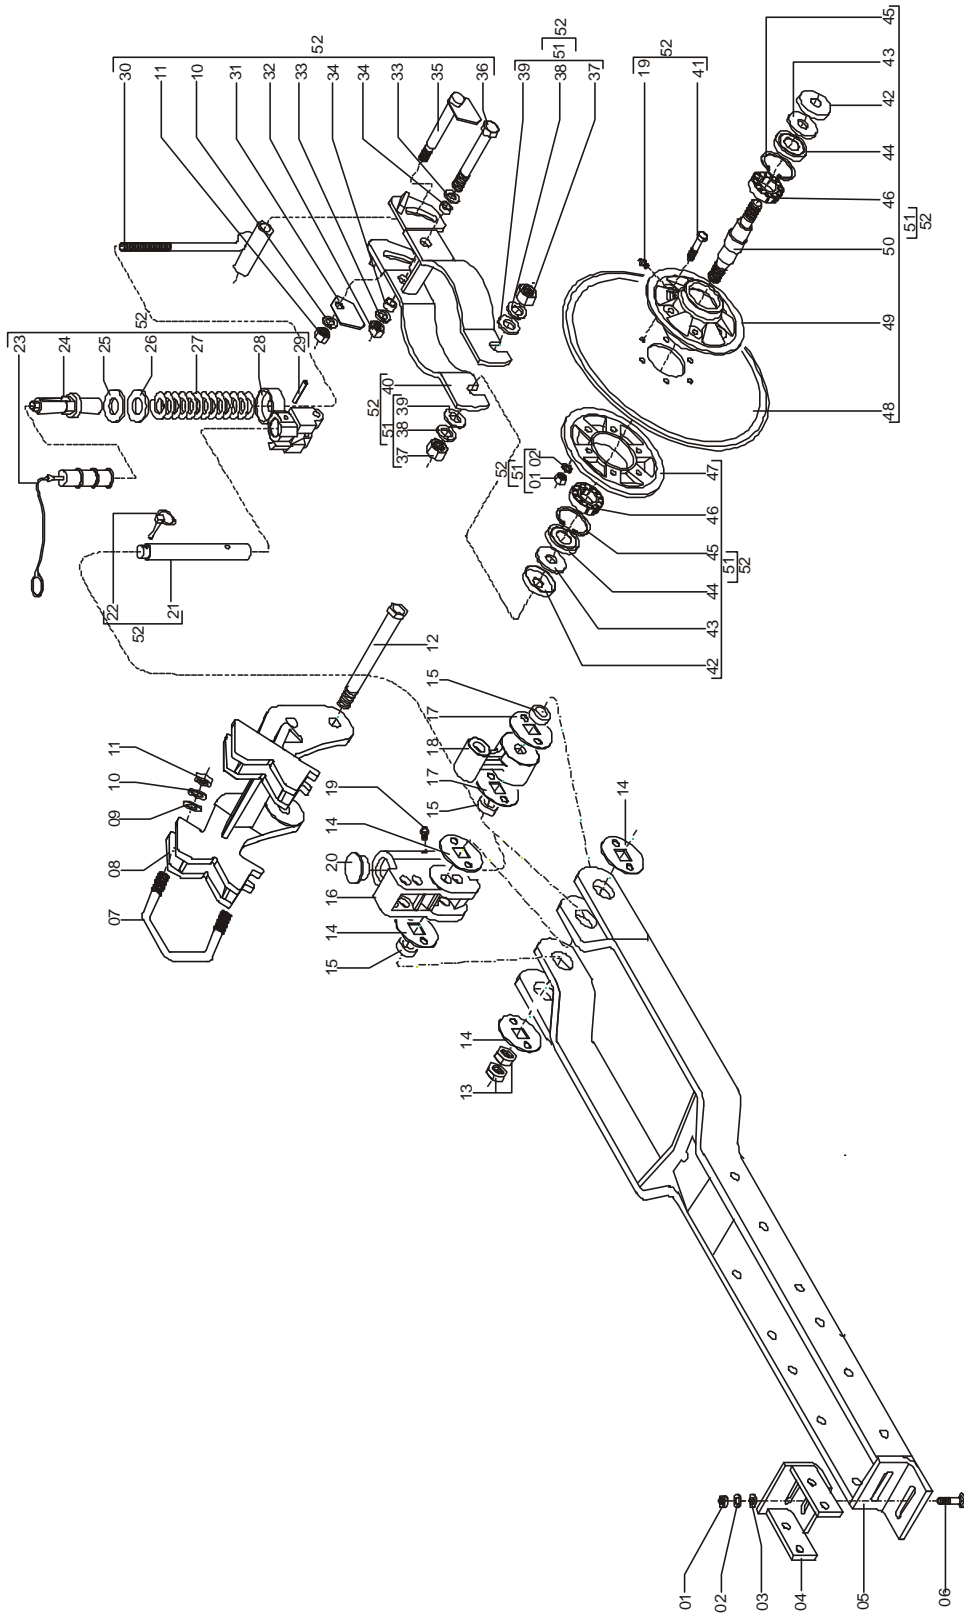

PSM 102/103

36125510 - KIT PROLONGADOR DA LINHA

REF.	CÓDIGO	DENOMINAÇÃO	QT./LINHA
01	36120008	ACOPLADOR	1
02	36120010	EIXO LINHA LONGA	1
03	36120600	CJ. FIXAÇÃO DA BARRA	1
04	818812120	PARAF. SEXT. M12 X 120 (8.8)	1
05	35130200	CJ. ENGATE	1
06	818812095	PARAF. SEXT. M 12 X 95 (8.8)	2
07	84300818	GRAXEIRA RETA M 8 X 1,25	1
08	361205A	CJ. ACOPLAMENTO DA LINHA	1
09	35130009	ESPAÇADOR DEFASADO	2
10	8205071608	PORCA SEXT. MA 16-8	2
11	83010116	ARRUELA DE PRESSÃO M 16	2
12	818816085	PARAF. SEXT. M 16 X 85	2
13	85001235	CONTRAPINO 1/8" X 1"	1
14	03100051	ARRUELA	2

PSM 102/103

03296300- CJ. LINHA ADUBO C/ DISCO DE CORTE 17"
 03298300- CJ. LINHA ADUBO C/ DISCO DE CORTE 18"
 (OPCIONAL)

Catálogo de Peças

PSM 102/103

03296300-CJ. LINHA ADUBO C/ DISCO CORTE 17" (OPCIONAL)
03298300-CJ .LINHA ADUBO C/ DISCO CORTE 18" (OPCIONAL)