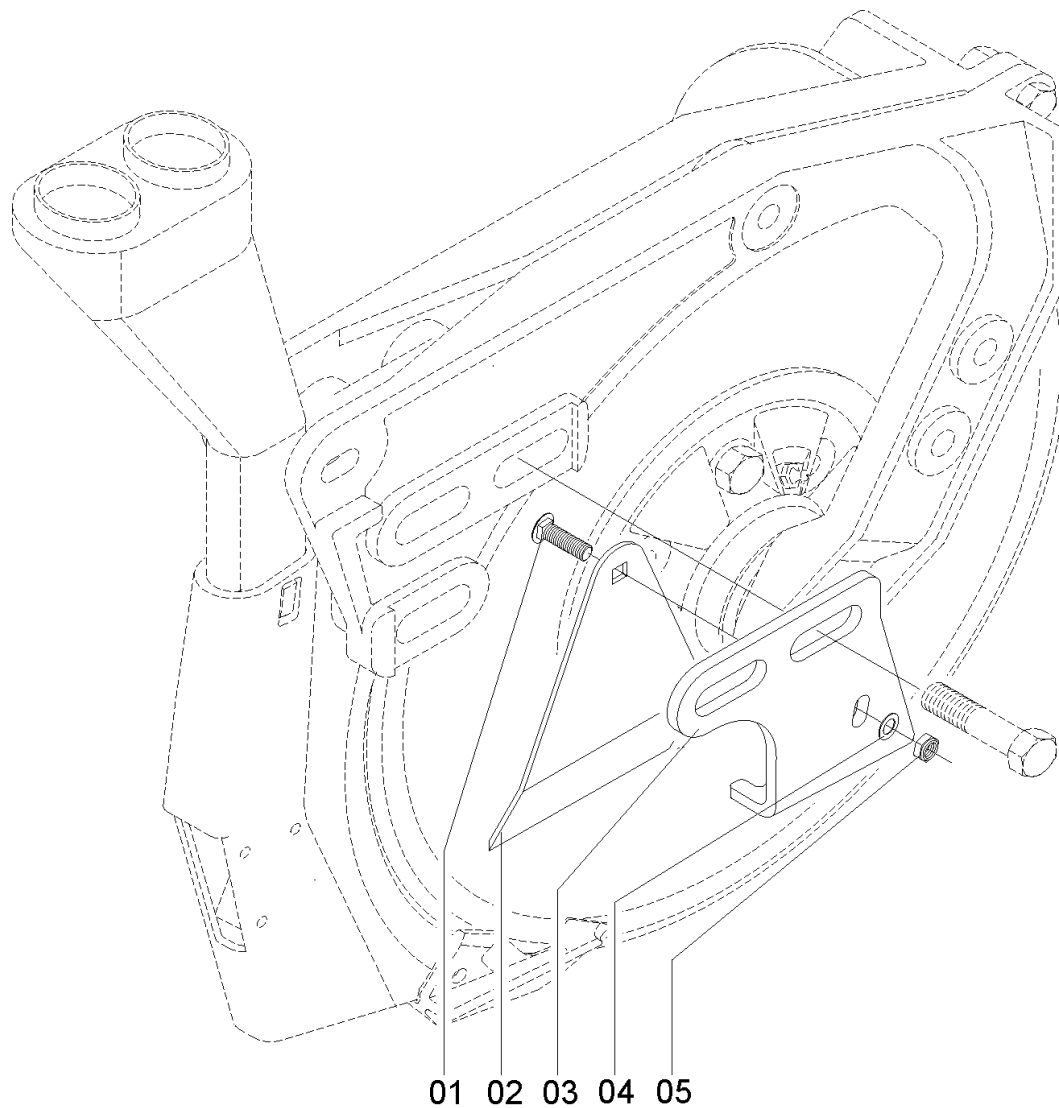

PSM 102/103

03297901 - KIT LIMPADOR DISCO GUILHOTINA
OPCIONAL

01 02 03 04 05

PSM 102/103

03297901 - KIT LIMPADOR DISCO GUILHOTINA
OPCIONAL

REF.	CÓDIGO	DENOMINAÇÃO	QT./LINHA
01	816808035	PARAF. FRANCES M 8 X 35 (8.8)	2
02	03290046	LIMPADOR ESQUERDO/DIREITO DISCO LISO	1
02	03290045	LIMPADOR DIREITO DISCO LISO	1
03	03290050	SUPORTE DIREITO	1
03	03290049	SUPORTE ESQUERDO	1
04	01020010	ARRUELA	2
05	82010708	PORCA AUTOTRAVANTE M 8 DL	2