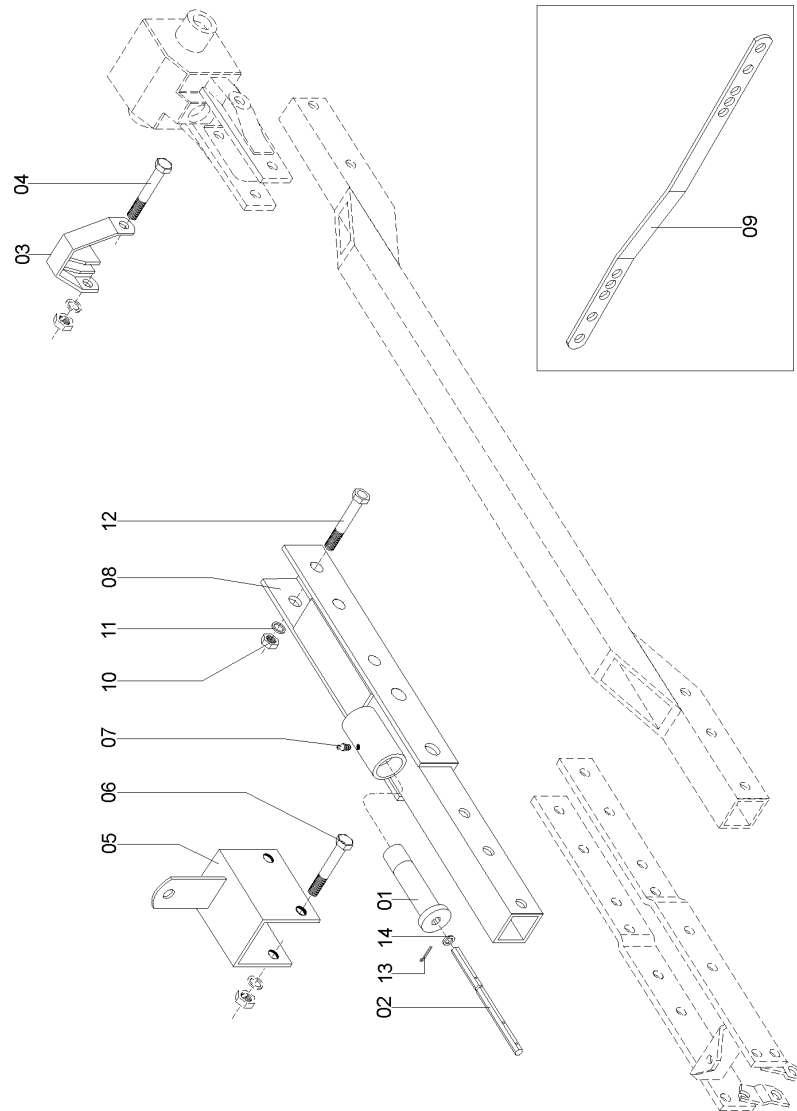

Catálogo de Peças

PSM 102/103

35066501 - C.J. SULCADOR DEFASADO DO ADUBO
(OPCIONAL)

REF.	CÓDIGO	DENOMINAÇÃO	QT./MÁQ.
01	818712110	PARAF. SEXT. M 12 X 110	2
02	35180006	CONDUTOR DUPLO (378mm)	1
03	83010112	ARRUELA DE PRESSÃO M 12	2
04	82050712	PORCA SEXT. M 12	2
05	35060019	SULCADOR	1
06	25070036	CALOTA	2
07	25070027	BUCHA	2
08	89201707	RETENTOR 1707 BRG	2
09	25070004	DISCO RETO 15"	1
09	15070068	DISCO RETO 15. 1/2"	1
10	25070040	CUBO	2
11	25070024	EIXO DIREITO	1
11	25070025	EIXO ESQUERDO	1
12	28030017	ARRUELA	2
13	90220247	ANEL ELÁSTICO P/FURO I-47	4
14	88330204	ROLAMENTO CÔNICO 30204	4
15	25070046	ARRUELA LISA	2
16	82030716	PORCA CASTELO M 16	2
17	25070042	JUNTA	2
18	25070041	CALOTA	2
19	90220358	ANEL ELÁSTICO 522.058	2
20	85001235	CONTRAPINO 1/8" X 1"	2
21	81980802001	PARAFUSO ESC. FENDA CRUZ M 8 X 20	12
22	83010108	ARRUELA DE PRESSÃO M 8	12
23	82050708	PORCA SEXT. M 8	12
24	818708040	PARAF. SEXT. M 8 X 40	1
25	15070057	LIMPADOR INTERNO ESQUERDO	1
26	15070056	LIMPADOR INTERNO DIREITO	1
27	82010708	PORCA AUTOTRAVANTE M 8 DL	1

PSM 102/103

36125510 - KIT PROLONGADOR DA LINHA

REF.	CÓDIGO	DENOMINAÇÃO	QT./LINHA
01	36120008	ACOPLADOR	1
02	36120010	EIXO LINHA LONGA	1
03	36120600	CJ. FIXAÇÃO DA BARRA	1
04	818812120	PARAF. SEXT. M12 X 120 (8.8)	1
05	35130200	CJ. ENGATE	1
06	818812095	PARAF. SEXT. M 12 X 95 (8.8)	2
07	84300818	GRAXEIRA RETA M 8 X 1,25	1
08	361205A	CJ. ACOPLAMENTO DA LINHA	1
09	35130009	ESPAÇADOR DEFASADO	2
10	8205071608	PORCA SEXT. MA 16-8	2
11	83010116	ARRUELA DE PRESSÃO M 16	2
12	818816085	PARAF. SEXT. M 16 X 85	2
13	85001235	CONTRAPINO 1/8" X 1"	1
14	03100051	ARRUELA	2