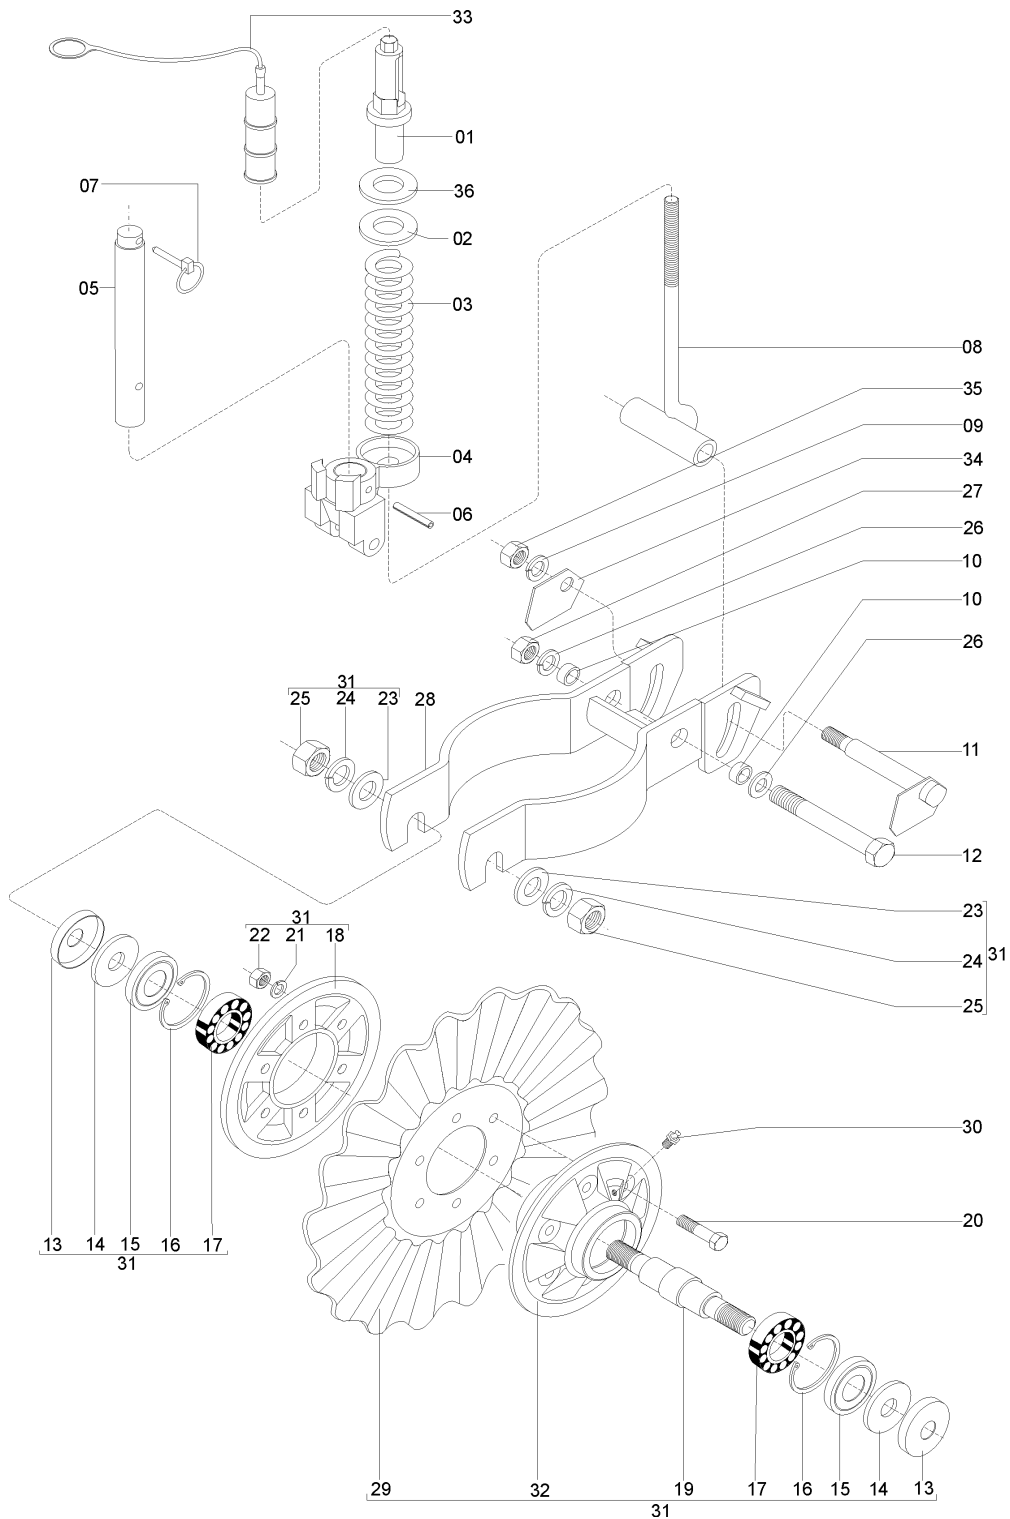

PSM 102/103

36168413- CJ. DISCO ONDULADO MONTADO 16" (OPCIONAL

Catálogo de Peças

PSM 102/103

36168413 CJ. DISCO ONDULADO MONTADO 16"
(OPCIONAL)

REF.	CÓDIGO	DENOMINAÇÃO	QT./LINHA
01	28150016	ENCOSTO DA MOLA	1
02	28160005	ARRUELA LISA	3
03	28150006	MOLA	1
04	28150012	MANCAL GIRATÓRIO	1
05	28150014	EIXO GIRATORIO	1
06	92011060	PINO ELÁSTICO 10 X 60	1
07	92032449	PINO TRAVA 7/16" X 2"	1
08	60050600	CJ. VARETA	1
09	83010116	ARRUELA DE PRESSÃO M 16	1
10	26020007	BUCHA	2
11	60050400	CJ. PINO	1
12	818816140	PARAFUSO SEXT. MA 16 X 140 (8.8)	1
13	03190016	CHAPA DE VEDAÇÃO	2
14	03190019	ARRUELA LISA	2
15	89201273	RETENTOR 01273 BA	2
16	90220262	ANEL ELÁSTICO PARA FURO I-62	2
17	88206206	ROLAMENTO ESFERAS 6206-Z	2
18	03190020	FLANGE DE ENCOSTO	1
19	03190004	EIXO DO CUBO	1
20	818810035	PARAF. SEXT. M 10 X 35 (8.8)	6
21	83010110	ARRUELA DE PRESSÃO M 10	6
22	8205071008	PORCA SEXT. DIN 934 MA10-8	6
23	02030102	ARRUELA LISA M 22	2
24	83010122	ARRUELA DE PRESSÃO M 22	2
25	8205072208	PORCA SEXT. DIN 934 MA 22-8	2
26	15140010	ARRUELA	2
27	82010716	PORCA AUTOTRAVANTE M 16	1
28	36160800	CJ. BRAÇO	1
29	03190001	DISCO ONDULADO	1
30	84300818	GRAXEIRA RETA M 8 X 1,25	1
31	36168412	SUB.CJ DISCO ONDULADO 16"	1
32	03190021	CUBO	1
33	58090001	TAMPA DA REGULAGEM	1
34	60050006	ARRUELA DE REGULAGEM	1
35	8205071608	PORCA SEXT. MA 16-8	1
36	28180054	ARRUELA LISA	1