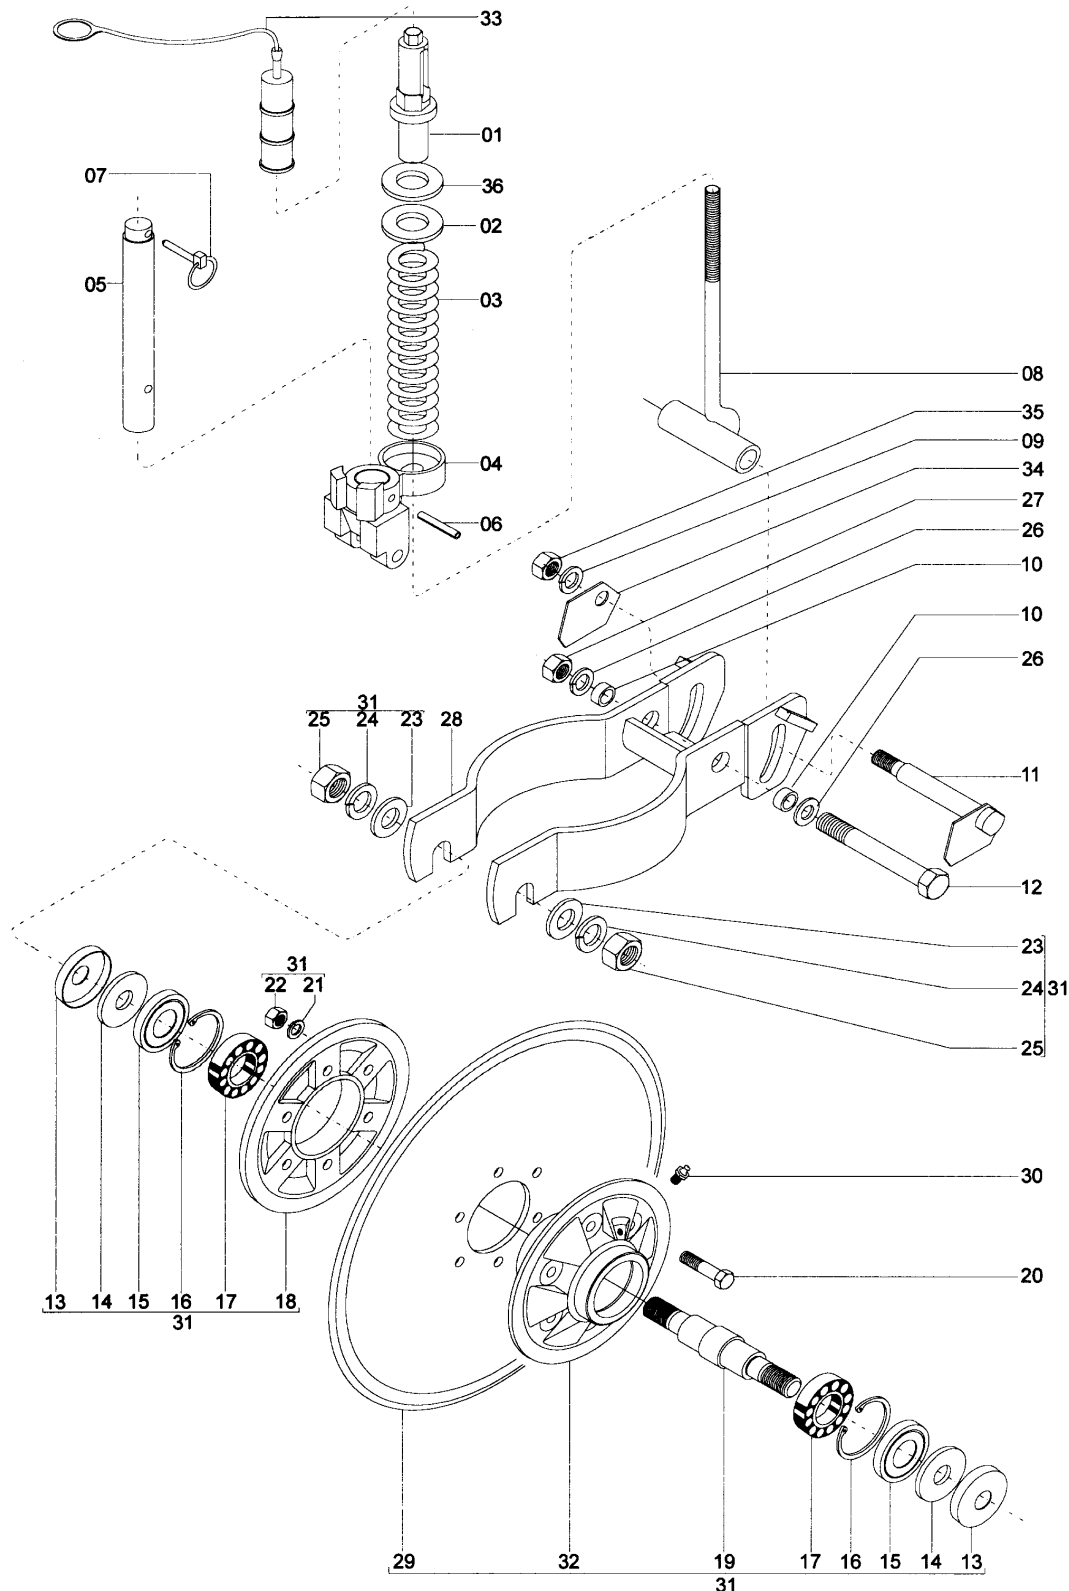

PSM 102/103

36168303 - CJ. DISCO MONTADO 17" (OPCIONAL)

Catálogo de Peças

PSM 102/103

36168303 - CJ. DISCO MONTADO 17" (OPCIONAL)

REF.	CÓDIGO	DENOMINAÇÃO	QT./LINHA
01	28150016	ENCOSTO DA MOLA	1
02	28160005	ARRUELA LISA	3
03	28150006	MOLA	1
04	28150012	MANCAL GIRATÓRIO	1
05	28150014	EIXO GIRATÓRIO	1
06	92011060	PINO ELÁSTICO 10 X 60	1
07	92032449	PINO TRAVA 7/16" X 2"	1
08	60050600	CJ. VARETA	1
09	83010116	ARRUELA DE PRESSÃO M 16	1
10	26020007	BUCHA	2
11	60050400	CJ. PINO	1
12	818816140	PARAFUSO SEXT. MA 16 X 140 (8.8)	1
13	03190016	CHAPA DE VEDAÇÃO	2
14	03190019	ARRUELA LISA	2
15	89201273	RETENTOR 01273 BA	2
16	90220262	ANEL ELÁSTICO PARA FURO I-62	2
17	88206206	ROLAMENTO ESFERAS 6206-Z	2
18	03190020	FLANGE DE ENCOSTO	1
19	03190004	EIXO DO CUBO	1
20	818810035	PARAF. SEXT. M 10 X 35 (8.8)	6
21	83010110	ARRUELA DE PRESSÃO M 10	6
22	8205071008	PORCA SEXT. M 10-8 DIN 934	6
23	17000204	ARRUELA LISA M 22	2
24	83010122	ARRUELA DE PRESSÃO M 22	2
25	82050722	PORCA SEXT. M 22	2
26	15140010	ARRUELA	2
27	82010716	PORCA AUTOTRAVANTE M 16	1
28	36160800	CJ. BRAÇO	1
29	28150021	DISCO DE CORTE LISO	1
30	84300818	GRAXEIRA RETA M 8 X 1,25	1
31	03297101	CJ. DISCO RETO 17"	1
32	03190021	CUBO	1
33	58090001	TAMPA DA REGULAGEM	1
34	60050006	ARRUELA DE REGULAGEM	1
35	8205071608	PORCA SEXT. MA 16-8	1
36	28180054	ARRUELA LISA	1