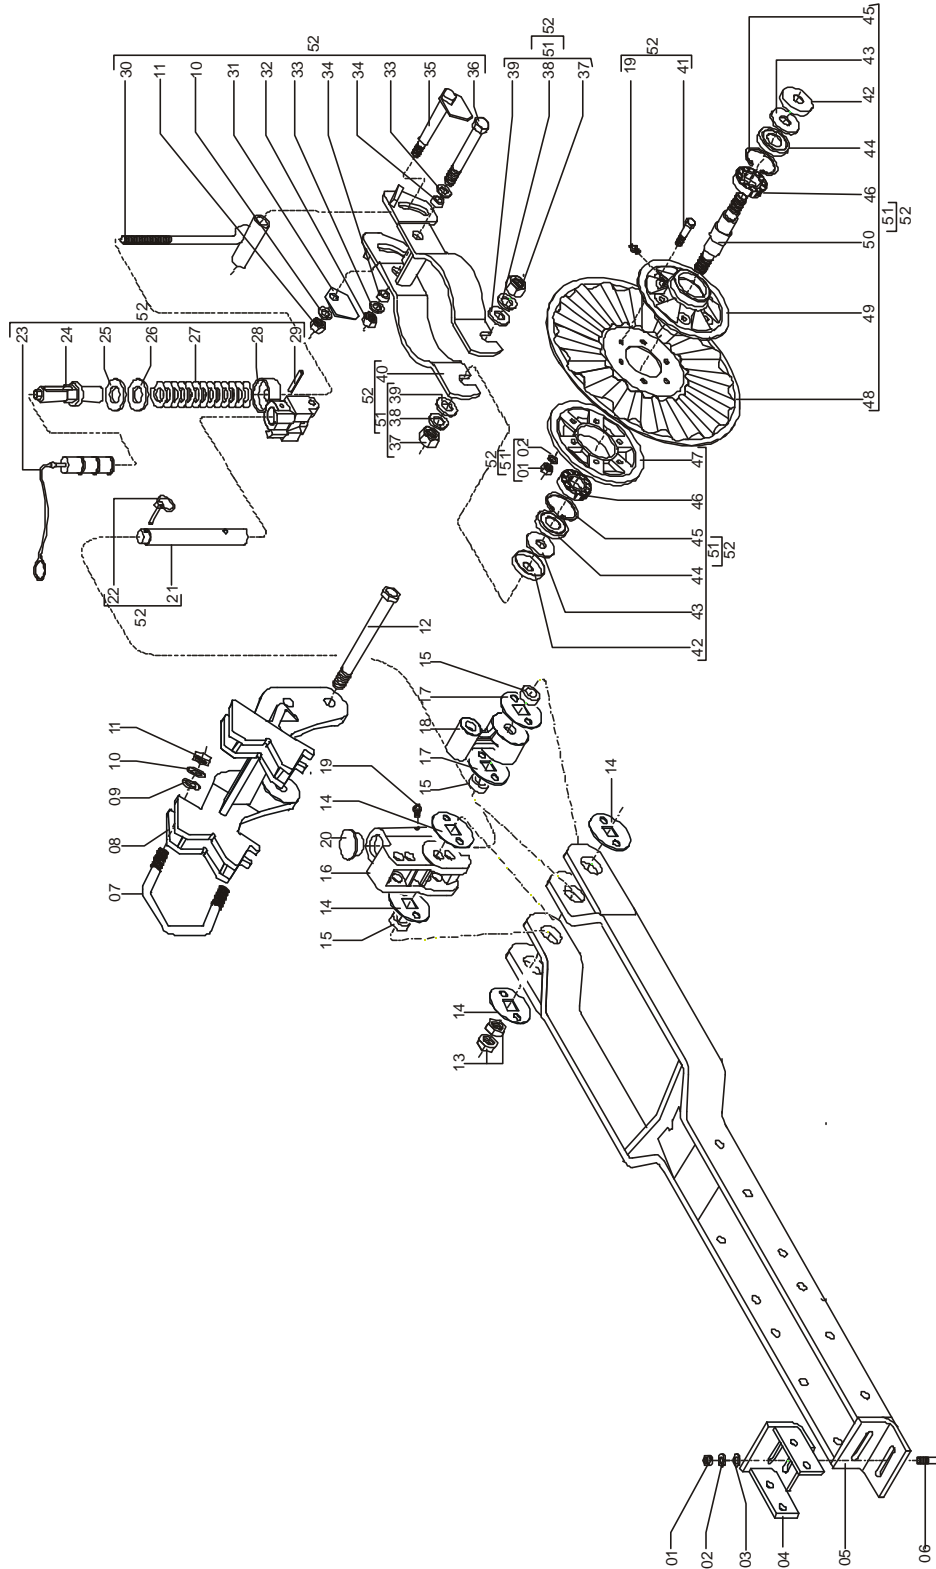

PSM 102/103

03298200 – CJ. LINHA ADUBO C/ DISCO DE CORTE CORRUGADO 17”
(OPCIONAL)

Catálogo de Peças

PSM 102/103

03298200- CJ. LINHA ADUBO C/ DISCO CORTE CORRUGADO 17"(OPCIONAL)

REF.	CÓDIGO	DENOMINAÇÃO	QT./LINHA
01	82050710	PORCA SEXT. M 10	8
02	83010110	ARRUELA DE PRESSÃO M 10	8
03	01030053	ARRUELA LISA	1
04	35060600	CJ. REGULAGEM	1
05	03291200	CJ. SUPORTE	1
06	816710030	PARAF. FRANCÊS M 10 X 30	2
07	03110004	ABRAÇADEIRA	2
08	03290019	SUPORTE	1
09	28040072	ARRUELA LISA M 16	4
10	83010116	ARRUELA DE PRESSÃO M 16	5
11	8205071608	PORCA SEXT. M 16	5
12	8188200240	PARAF. SEXT. M 20 X 240 (8.8)	2
13	82050720	PORCA SEXT. M 20	4
14	03110025	ARRUELA LISA	4
15	03290021	BUCHA	3
16	03290040	SUPORTE DISCO DE CORTE	1
17	03110005	ARRUELA LISA	2
18	03290025	SEPARADOR	1
19	84300818	GRAXEIRA RETA M 8 X 1,25	2
20	03290031	TAMPA	2
21	28150014	EIXO GIRATORIO	1
22	92032449	PINO TRAVA 7/16"X2"	1
23	58090001	TAMPA DA REGULAGEM	1
24	28150016	ENCOSTO DA MOLA	1
25	28180054	ARRUELA LISA	1
26	28160005	ARRUELA LISA	3
27	28150006	MOLA	1
28	28150012	MANCAL GIRATORIO	1
29	92011060	PINO ELASTICO 10 X 60	1
30	60050600	CJ. VARETA	1
31	60050006	ARRUELA DE REGULAGEM	1
32	82010716	PORCA AUTOTRAVANTE M 16	1
33	15140010	ARRUELA	2
34	26020007	BUCHA	2
35	60050400	CJ. PINO	1
36	818816140	PARAF. SEXT.M 16 X 140 (8.8)	1
37	82050722	PORCA SEXT. M 22	2
38	83010122	ARRUELA DE PRESSÃO-M 22	2
39	17000204	ARRUELA LISA M 22	2
40	36160800	CJ. BRACO	1
41	818810035	PARAF. SEXT.M 10 X 35 (8.8)	6
42	03190016	CHAPA DE VEDACÃO	2
43	03190019	ARRUELA LISA	2
44	89201273	RETENTOR 01273 BA	2
45	90220262	ANEL ELASTICO P/ FURO I-62	2
46	88206206	ROLAMENTO DE ESFERAS 6206Z	2
47	03190020	FLANGE DE ENCOSTO	1
48	28150001	DISCO DE CORTE CORRUGADO	1
49	03190021	CUBO	1
50	03190004	EIXO DO CUBO	1
51	03297105	CJ. DISCO CORRUGADO 17"	1
52	36168405	CJ. DISCO DE CORTE 17" CORRUGADO	1