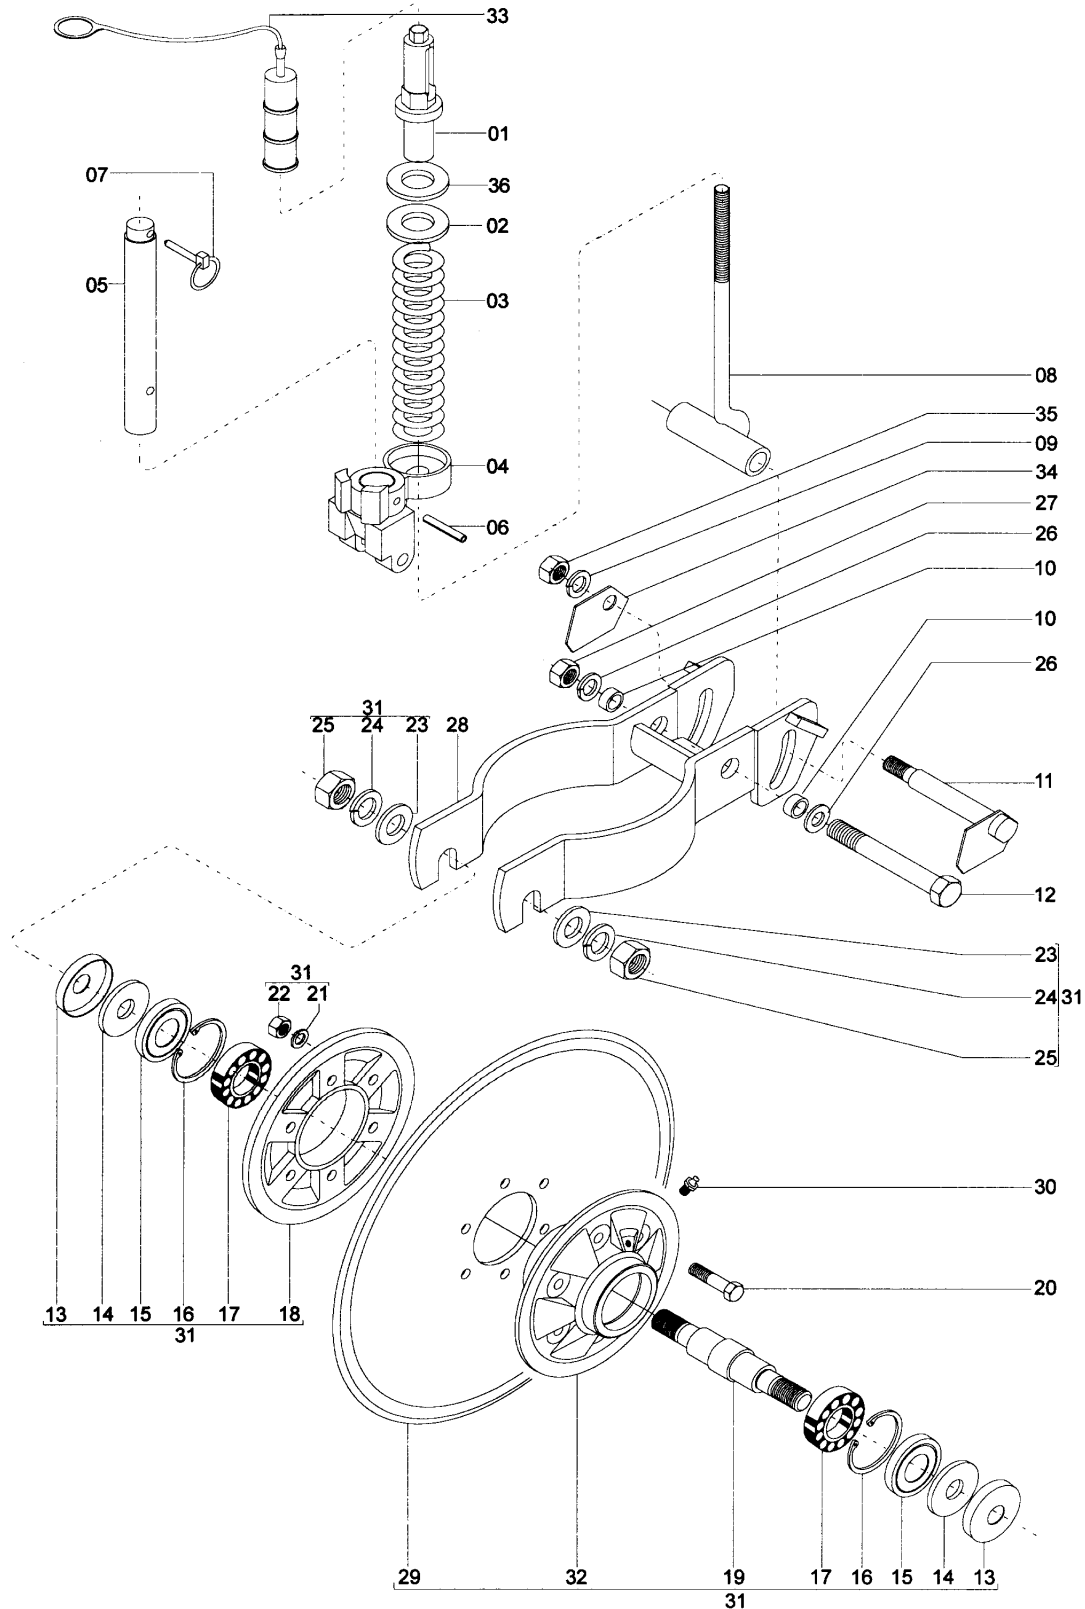

PSM 102/103

36168305 - C.J. DISCO MONTADO 18" (OPCIONAL)

Catálogo de Peças

PSM 102/103

36168305 - C.J. DISCO MONTADO 18" (OPCIONAL)

REF.	CÓDIGO	DENOMINAÇÃO	QT./LINHA
01	28150016	ENCOSTO DA MOLA	1
02	28160005	ARRUELA LISA	3
03	28150006	MOLA	1
04	28150012	MANCAL GIRATÓRIO	1
05	28150014	EIXO GIRATÓRIO	1
06	92011060	PINO ELÁSTICO 10 X 60	1
07	92032449	PINO TRAVA 7/16" X 2"	1
08	60050600	CJ. VARETA	1
09	83010116	ARRUELA DE PRESSÃO M 16	1
10	26020007	BUCHA	2
11	60050400	CJ. PINO	1
12	818816140	PARAFUSO SEXT. MA 16 X 140 (8.8)	1
13	03190016	CHAPA DE VEDAÇÃO	2
14	03190019	ARRUELA LISA	2
15	89201273	RETENTOR 01273 BA	2
16	90220262	ANEL ELÁSTICO PARA EIXO I-62	2
17	88206206	ROLAMENTO ESFERAS 6206-Z	2
18	03190020	FLANGE DE ENCOSTO	1
19	03190004	EIXO DO CUBO	1
20	818810030	PARAF. SEXT. M 10 X 35 (8.8)	6
21	83010110	ARRUELA DE PRESSÃO M 10	6
22	8205071008	PORCA SEXT. DIN 934 MA10-8	6
23	17000204	ARRUELA LISA M 22	2
24	83010122	ARRUELA DE PRESSÃO M 22	2
25	8205072208	PORCA SEXT. DIN 934 MA 22-8	2
26	15140010	ARRUELA	3
27	82010716	PORCA AUTOTRAVANTE M 16	1
28	36160800	CJ. BRAÇO	1
29	28160046	DISCO DE CORTE LISO 18"	1
30	84300818	GRAXEIRA RETA M 8 X 1,25	1
31	03297104	CJ. DISCO RETO 18"	1
32	03190021	CUBO	1
33	58090001	TAMPA DA REGULAGEM	1
34	60050006	ARRUELA DE REGULAGEM	1
35	8205071608	PORCA SEXT. MA 16-8	1