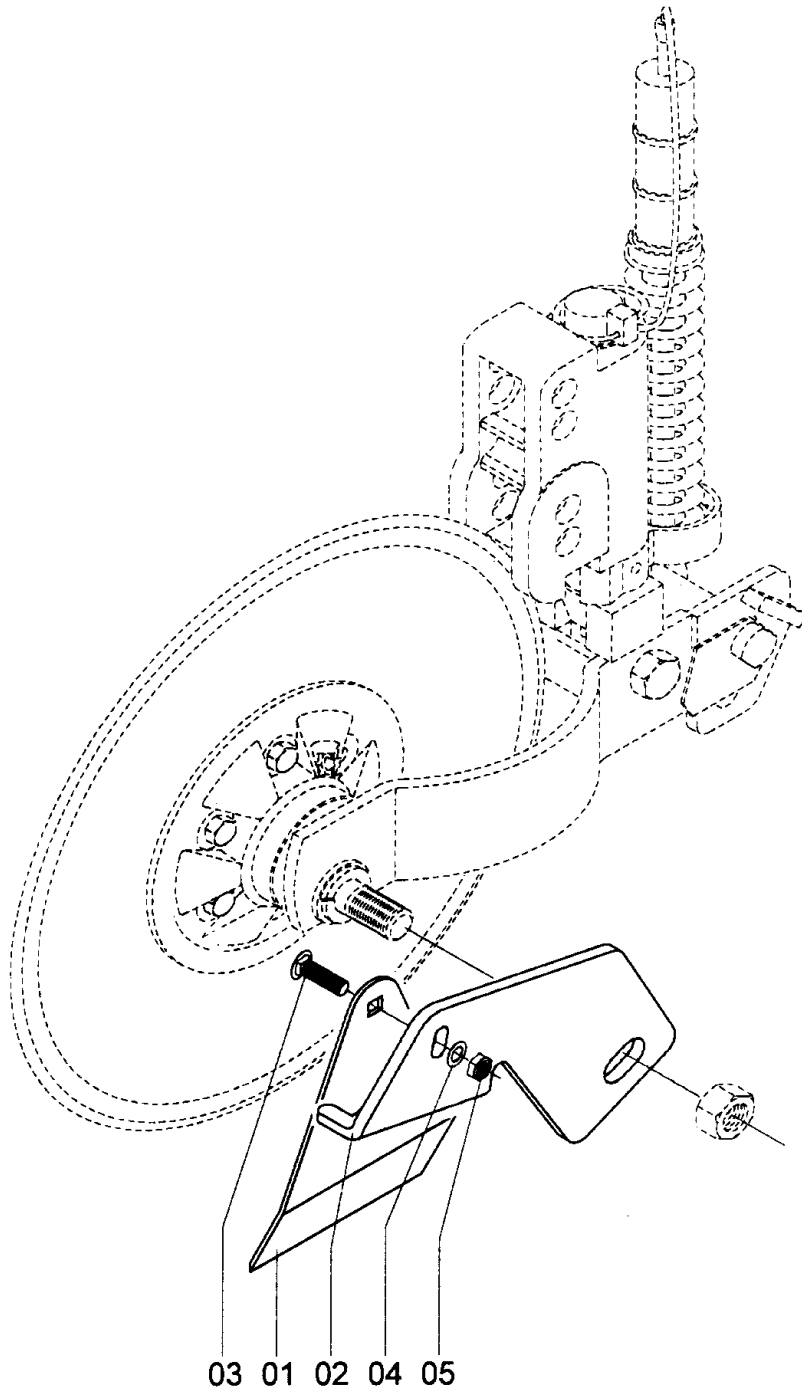

PSM 102/103

03297900 - KIT LIMPADOR DISCO DE CORTE 17"
OPCIONAL

PSM 102/103

03297900 - KIT LIMPADOR DISCO DE CORTE 17"
(OPCIONAL)

REF.	CÓDIGO	DENOMINAÇÃO	QT./LINHA
01	03290046	LIMPADOR ESQUERDO/DIREITO DISCO LISO	1
01	03290045	LIMPADOR DIREITO DISCO LISO	1
02	03291400	CJ. LIMPADOR ESQUERDO DISCO LISO	1
02	03291300	CJ. LIMPADOR DIREITO DISCO LISO	1
03	816808035	PARAF. FRANCES M 8 X 35 (8.8)	2
04	01020010	ARRUELA	2
05	82010708	PORCA AUTOTRAVANTE M 8 DL	2