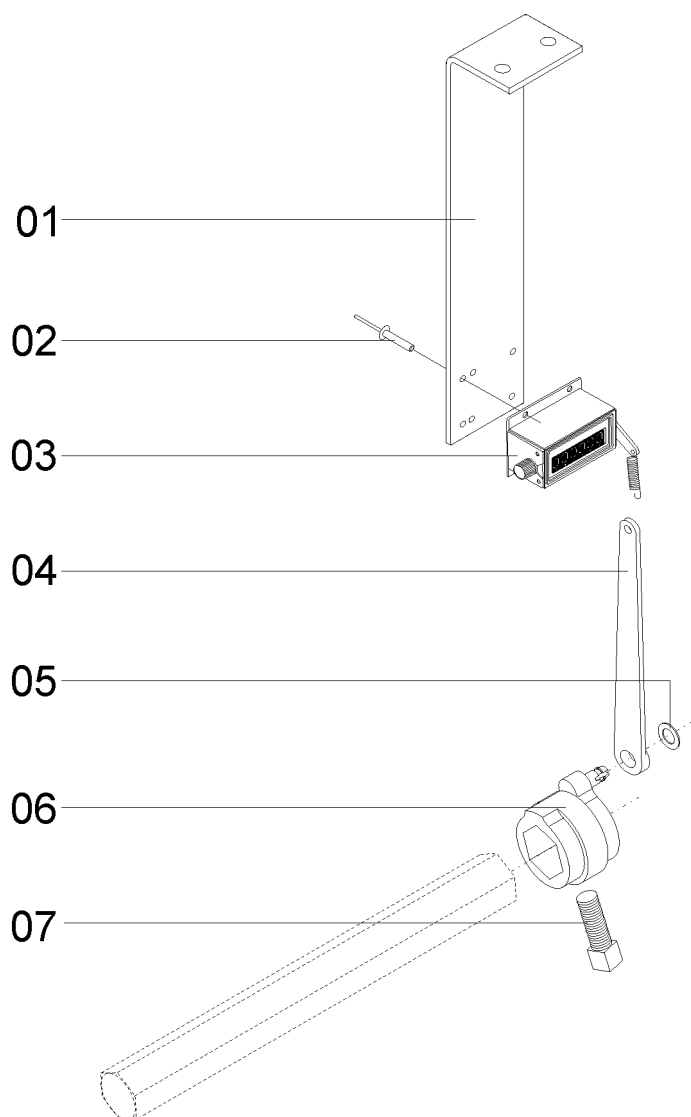

Catálogo de Peças

PSM 102/103

35066501 - C.J. SULCADOR DEFASADO DO ADUBO
(OPCIONAL)

REF.	CÓDIGO	DENOMINAÇÃO	QT./MÁQ.
01	818712110	PARAF. SEXT. M 12 X 110	2
02	35180006	CONDUTOR DUPLO (378mm)	1
03	83010112	ARRUELA DE PRESSÃO M 12	2
04	82050712	PORCA SEXT. M 12	2
05	35060019	SULCADOR	1
06	25070036	CALOTA	2
07	25070027	BUCHA	2
08	89201707	RETENTOR 1707 BRG	2
09	25070004	DISCO RETO 15"	1
09	15070068	DISCO RETO 15. 1/2"	1
10	25070040	CUBO	2
11	25070024	EIXO DIREITO	1
11	25070025	EIXO ESQUERDO	1
12	28030017	ARRUELA	2
13	90220247	ANEL ELÁSTICO P/FURO I-47	4
14	88330204	ROLAMENTO CÔNICO 30204	4
15	25070046	ARRUELA LISA	2
16	82030716	PORCA CASTELO M 16	2
17	25070042	JUNTA	2
18	25070041	CALOTA	2
19	90220358	ANEL ELÁSTICO 522.058	2
20	85001235	CONTRAPINO 1/8" X 1"	2
21	81980802001	PARAFUSO ESC. FENDA CRUZ M 8 X 20	12
22	83010108	ARRUELA DE PRESSÃO M 8	12
23	82050708	PORCA SEXT. M 8	12
24	818708040	PARAF. SEXT. M 8 X 40	1
25	15070057	LIMPADOR INTERNO ESQUERDO	1
26	15070056	LIMPADOR INTERNO DIREITO	1
27	82010708	PORCA AUTOTRAVANTE M 8 DL	1

PSM 102/103

36125510 - KIT PROLONGADOR DA LINHA

REF.	CÓDIGO	DENOMINAÇÃO	QT./LINHA
01	36120008	ACOPLADOR	1
02	36120010	EIXO LINHA LONGA	1
03	36120600	CJ. FIXAÇÃO DA BARRA	1
04	818812120	PARAF. SEXT. M12 X 120 (8.8)	1
05	35130200	CJ. ENGATE	1
06	818812095	PARAF. SEXT. M 12 X 95 (8.8)	2
07	84300818	GRAXEIRA RETA M 8 X 1,25	1
08	361205A	CJ. ACOPLAMENTO DA LINHA	1
09	35130009	ESPAÇADOR DEFASADO	2
10	8205071608	PORCA SEXT. MA 16-8	2
11	83010116	ARRUELA DE PRESSÃO M 16	2
12	818816085	PARAF. SEXT. M 16 X 85	2
13	85001235	CONTRAPINO 1/8" X 1"	1
14	03100051	ARRUELA	2